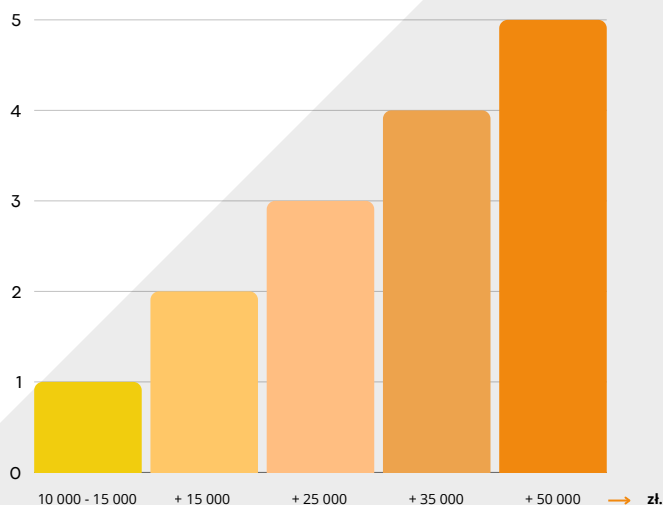

PROGRAM PARTNERSKI

Z myślą o Was oraz aby docenić zaangażowanie naszych partnerów biznesowych i kontrahentów, przygotowaliśmy specjalny program benefitów, w ramach którego przygotujemy atrakcyjne nagrody i upominki. Mają być one wyrazem naszego uznania i uprzyjemnić naszą współpracę.

Celem tego programu jest budowanie długofalowych relacji z Wami i wyrażenie wdzięczności za zaufanie. Rodzaj nagród to system, który obejmuje m.in. bony podarunkowe, vouchery, a także wyjątkowe doświadczenia.

Próg 1

voucher do parku linowego, na łączną kwotę 300 zł.

Próg 2

voucher na atrakcje firmy o wartości 500 zł.

Próg 3

voucher na paczki świąteczne o łącznej kwocie 1 000 zł dla pracowników biura.

Próg 4

voucher do restauracji Javorina o wartości 1 500 zł.

Próg 5

integracja pracowników w Zakopanem dla 10 osób o wartości 5 000zł